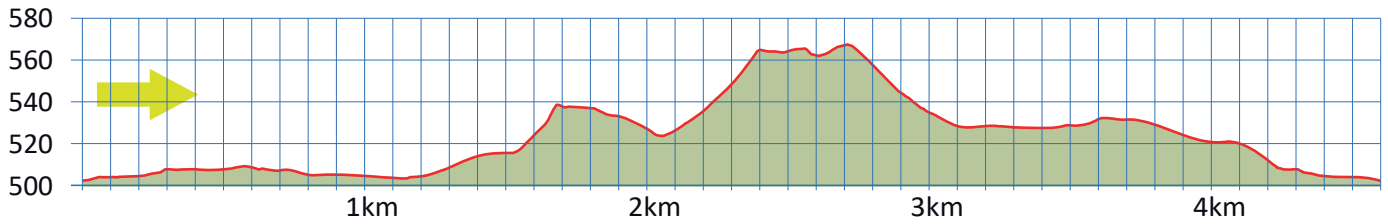

# CHOPFHOLZ KURZ

12

8800 THALWIL

4.6 km

m.ü.M.

Bushaltestelle Seehaldenstrasse

Bushaltestelle Seehaldenstrasse

Panoramaweg